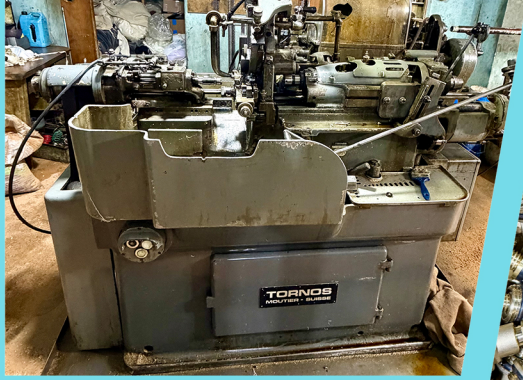

ETEM MUSLUK

VANA

ÜRETİM • PAKETLEME • SEVKİYAT
KALİTEYİ ÜRETİYOR, GÜVENLE GÖNDERİYORUZ!

ÜRETİM GÜCÜ

KALİTE & SERİ ÜRETİM

HIZLI PAKETLEME & SEVKİYAT

MODERN
MAKİNE PARKURU

YÜKSEK
KALİTE

KONTROLLÜ
ÜRETİM

ZAMANINDA
TESLİMAT

TÜRKİYE GENELİ
GÖNDERİM

www.etemmusluk.com

GÜVEN
KALİTE
İSTİKRAR

• HAMMADDEDEN SEVKİYATA KADAR GÜVENİLİR HİZMET •